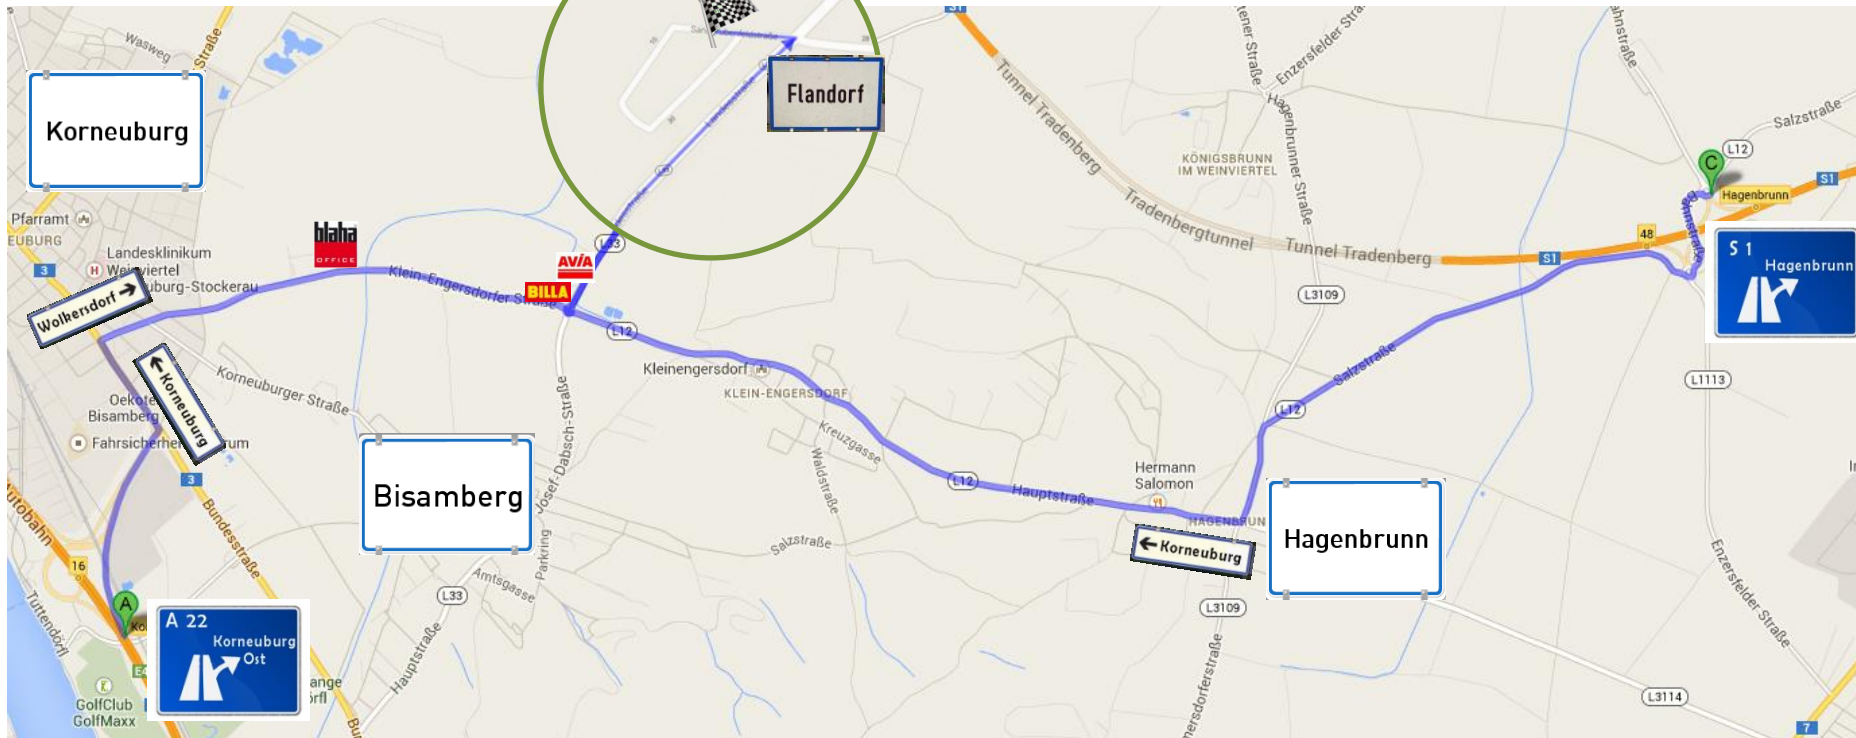

Anfahrtsbeschreibung aus Richtung Wien/Stockerau (A22):

A 22 - Ausfahrt Korneuburg Ost;
bei der Kreuzung links Richtung Korneuburg abbiegen;
Beim Burger King nach rechts Richtung Wolkersdorf, Hagenbrunn;
Dann immer gerade aus bis zum Kreisverkehr beim Billa; dort die 3. Ausfahrt nehmen, Richtung Avia-Tankstelle bzw. Flandorf;
Nach dem Ortsschild Flandorf gleich in die Siedlung links abbiegen;

Anfahrtsbeschreibung aus Richtung Gerasdorf (S1):

S1 Ausfahrt Hagenbrunn; in Hagenbrunn bei der Kreuzung Richtung Korneuburg fahren;
Gerade aus durch Kleinengersdorf bis zum Kreisverkehr beim Billa;
Beim Kreisverkehr die 1. Ausfahrt nehmen, Richtung Richtung Avia-Tankstelle bzw. Flandorf;
Nach dem Ortsschild Flandorf gleich in die Siedlung links abbiegen;